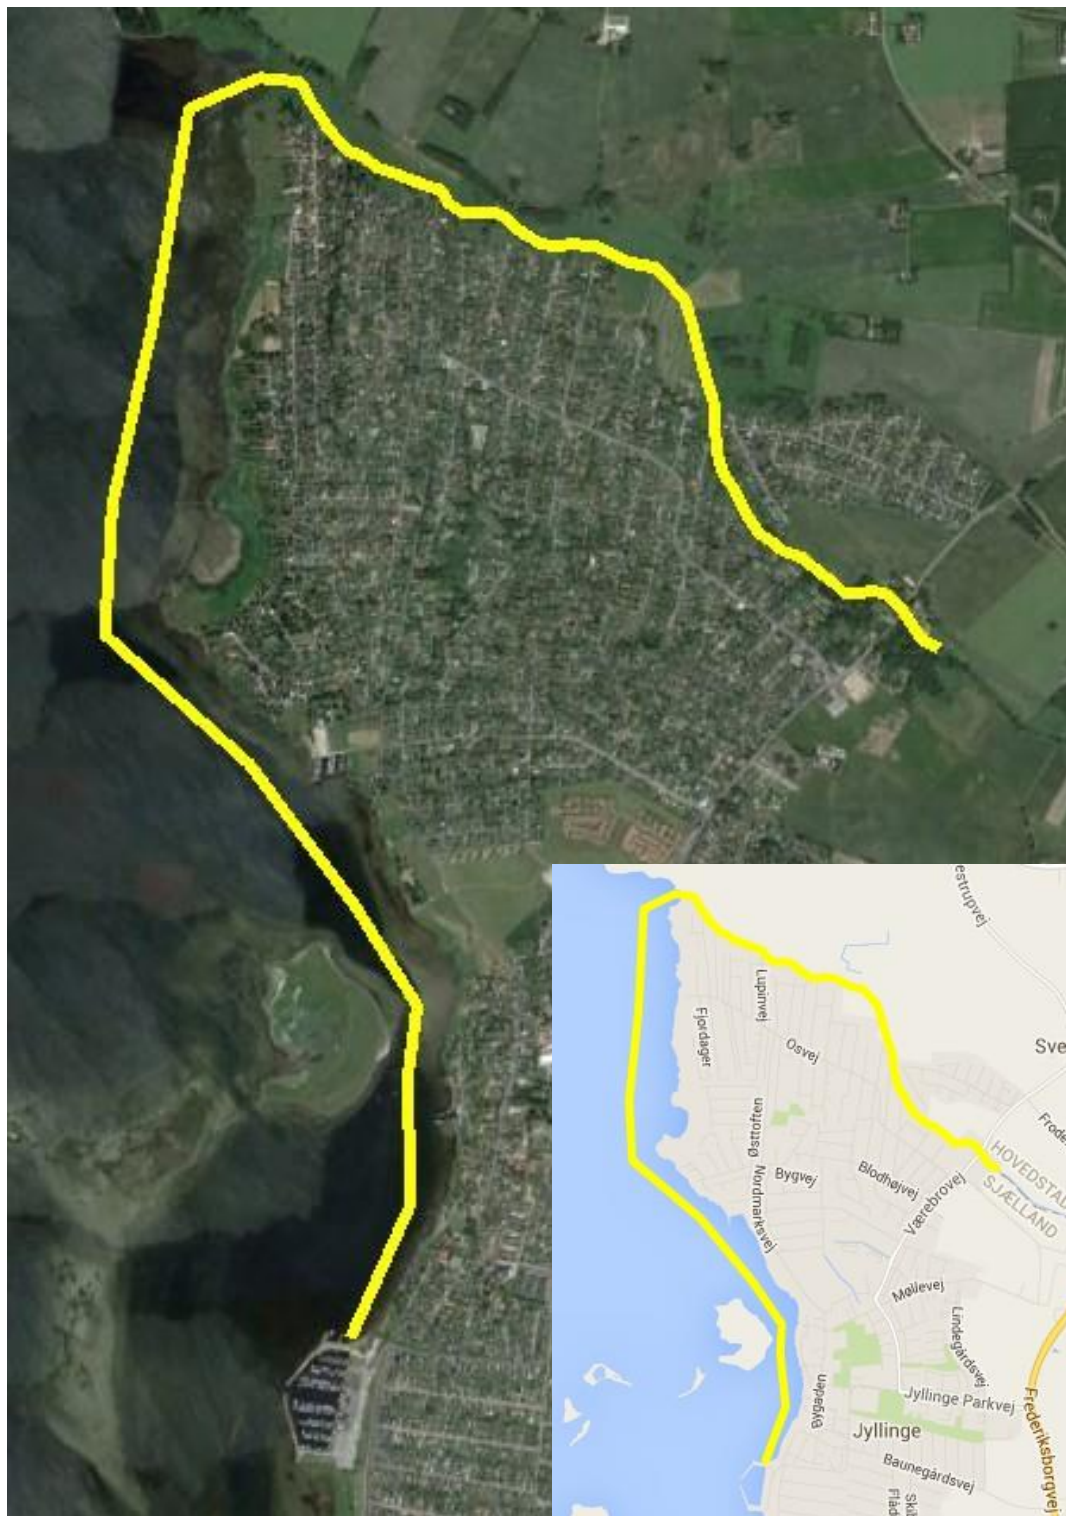

12 km.

Eskildsø-Bolund- Lilleø-Blak

15 km.

Start fra Jyllinge Sejlklub

Værebros kanoklub

Start fra Jyllinge Sejlklub

15 km.

Køholm