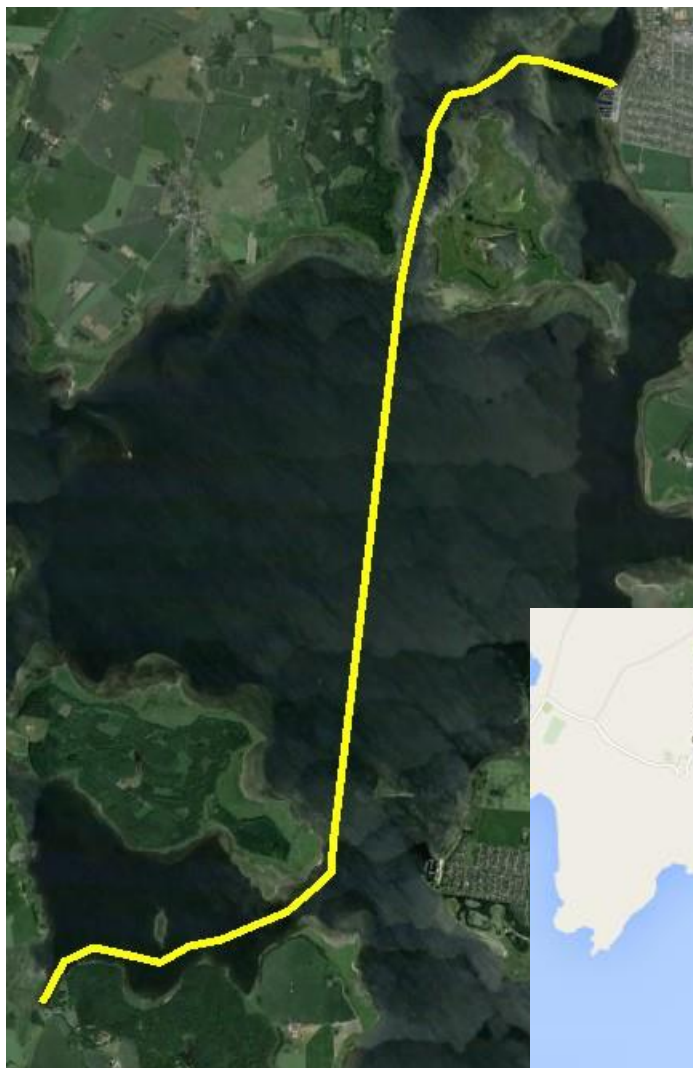

Lilleø-Gershøj-Eskilsø

23 km.

Start fra Jyllinge Sejlklub

Roskilde havn

Start fra Jyllinge Sejlklub

24 km.

Kattinge Vig

Start fra Jyllinge Sejlklub

25 km.

JYLLINGE SEJLKlub

INSPIRATION TIL ANDRE ROVANDE

Veddelev-Kattinge Vig

Start fra Veddelev havn

8 km.

Nekselø

Start fra Havnsø havn