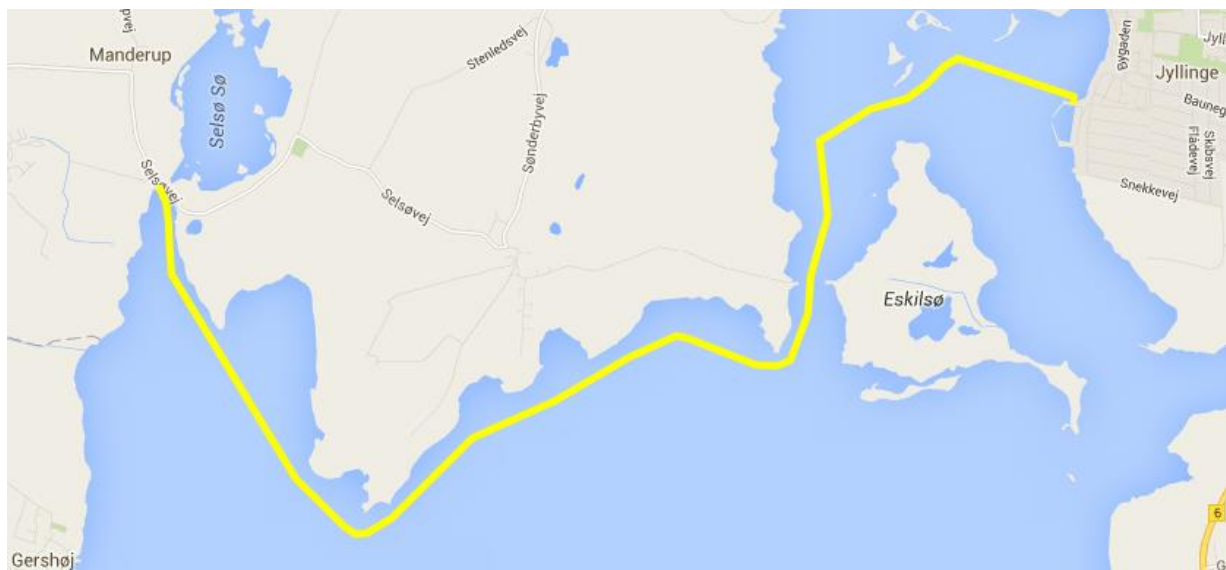

12 km.

Eskildsø-Bolund- Lilleø-Blak

15 km.

Start fra Jyllinge Sejlklub

Værebros kanoklub

Start fra Jyllinge Sejlklub

15 km.

Køholm

Start fra Jyllinge Sejlklub

15 km.

Frederikssundshavn- Køhlholm-Hyldeholm

20 km.

Start fra Jyllinge Sejlklub

MølleKrogen

Start fra Jyllinge Sejlklub

21 km.

Lilleø-Gershøj-Eskilsø

23 km.

Start fra Jyllinge Sejlklub

Roskilde havn

Start fra Jyllinge Sejlklub

24 km.

Kattinge Vig

Start fra Jyllinge Sejlklub