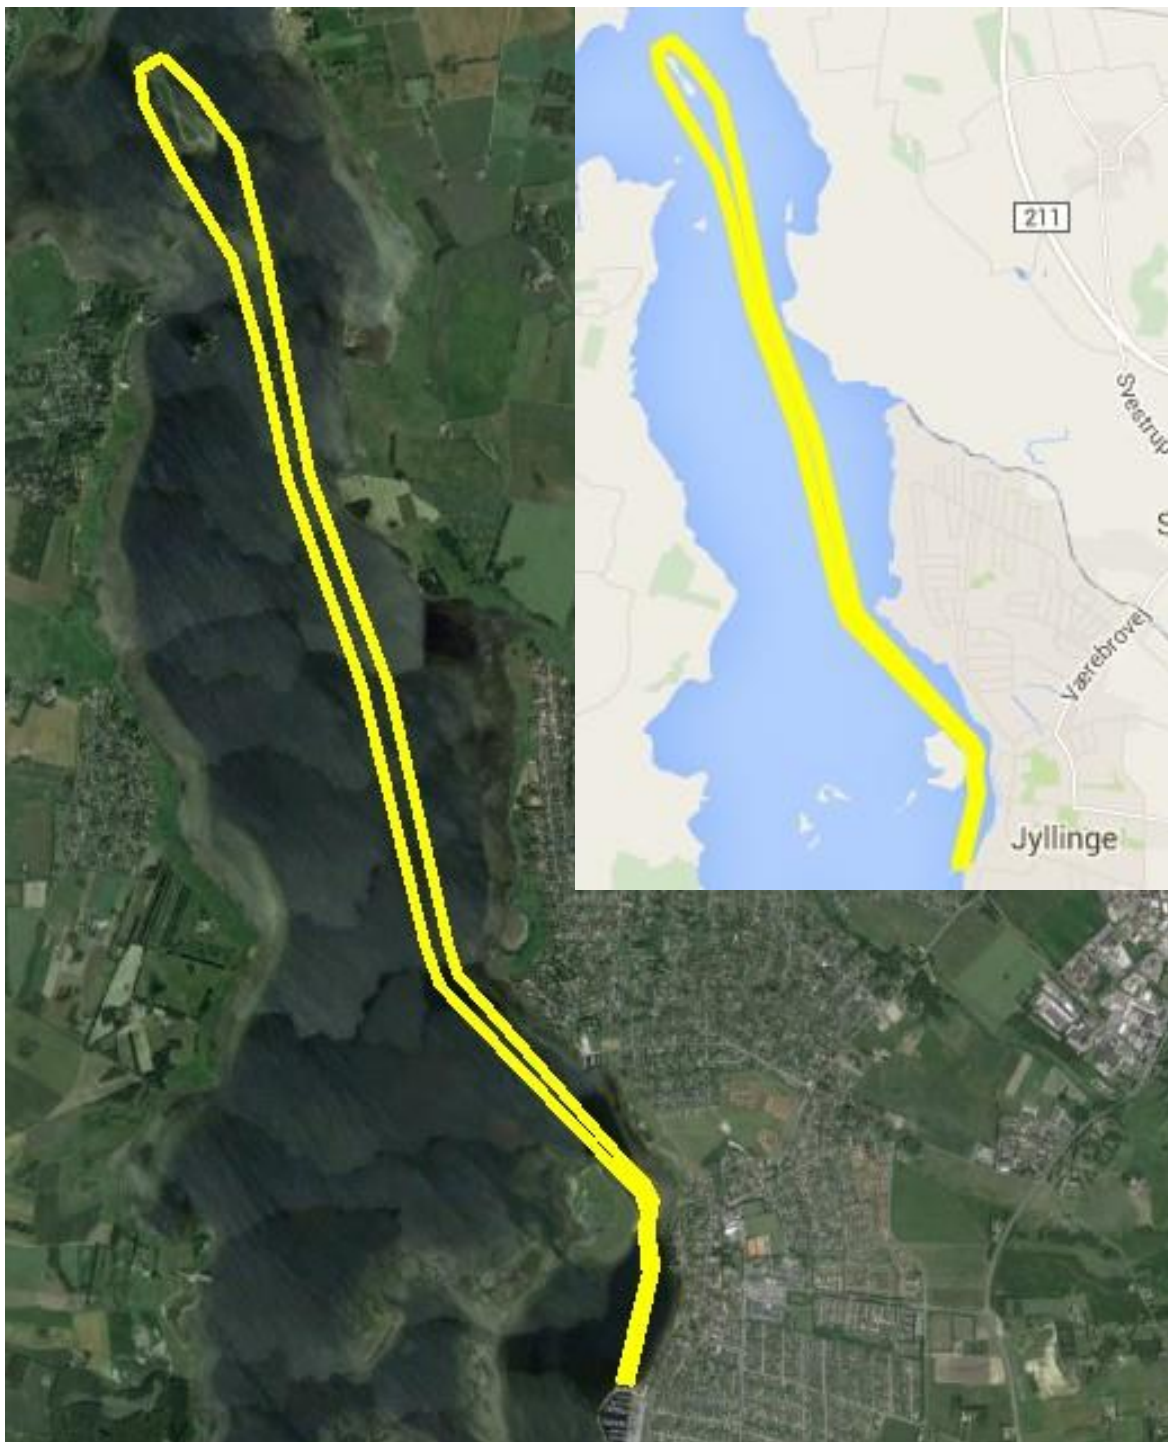

12 km.

Eskildsø-Bolund- Lilleø-Blak

15 km.

Start fra Jyllinge Sejlklub

Værebros kanoklub

Start fra Jyllinge Sejlklub

15 km.

Køholm

Start fra Jyllinge Sejlklub

15 km.

Frederikssundshavn- Køhlholm-Hyldeholm

20 km.

Start fra Jyllinge Sejlklub

MølleKrogen

Start fra Jyllinge Sejlklub

21 km.