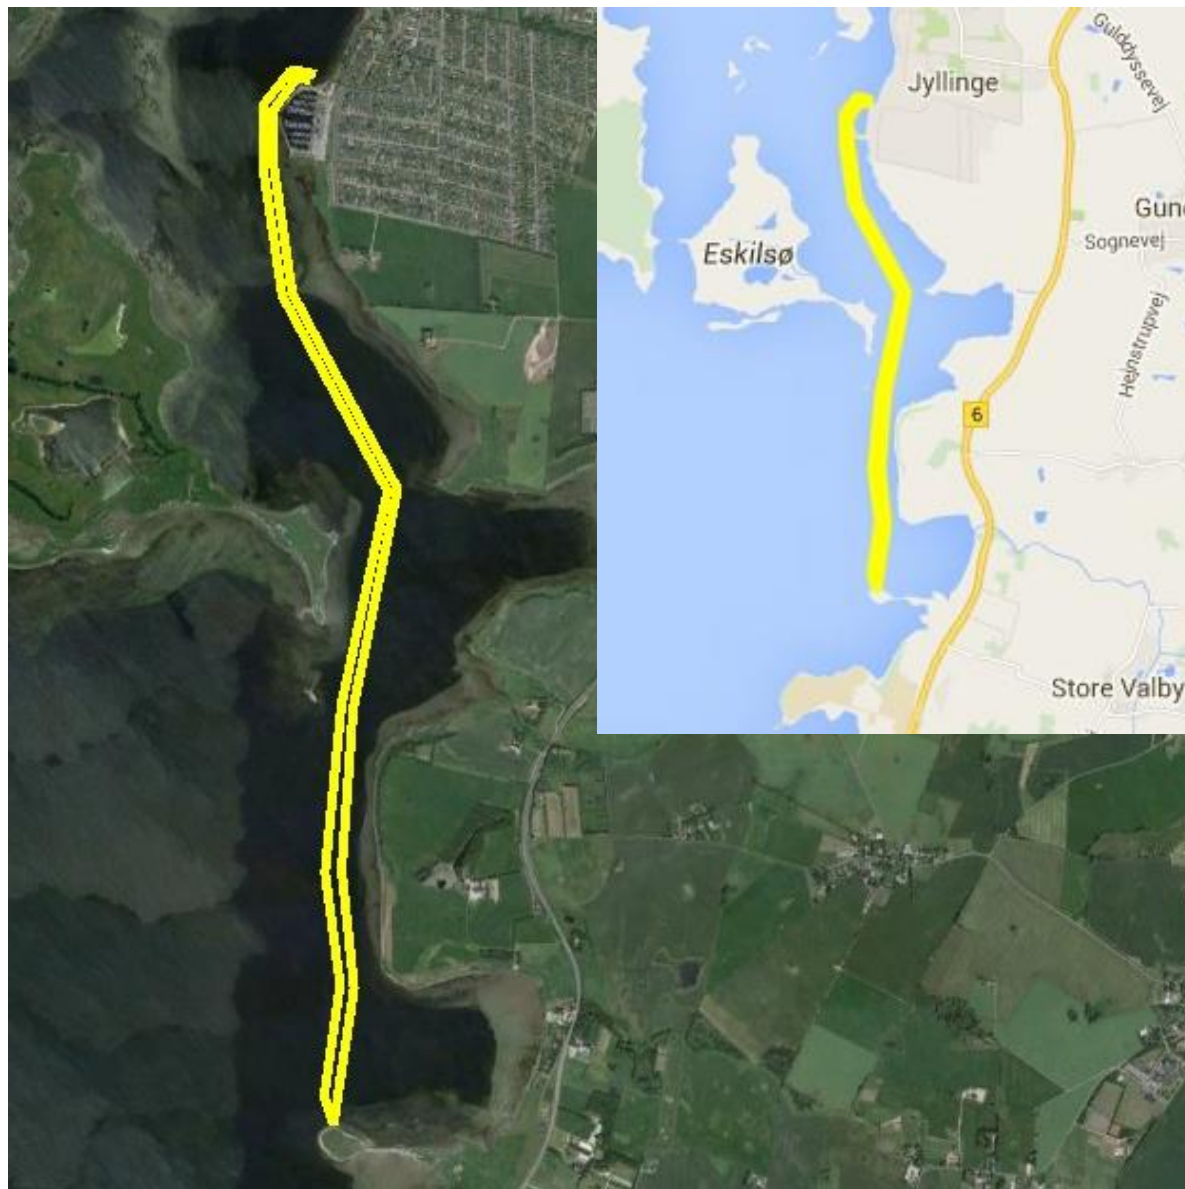

Start fra Jyllinge Sejlklub

6 km.

Saltvadparken

Start fra Jyllinge Sejlklub

7 km.

Østskov-Lilleø

Start fra Jyllinge Sejlklub

8 km.

Svaleklint-Lilleø

Start fra Jyllinge Sejlklub

9 km.

Bolund

10 km.

Start fra Jyllinge Sejlklub

Eskildsø-Lilleø-Blak

Start fra Jyllinge Sejlklub

12 km.

Eskildsø-Bolund- Lilleø-Blak

15 km.

Start fra Jyllinge Sejlklub

Værebros kanoklub

Start fra Jyllinge Sejlklub

15 km.

Køholm