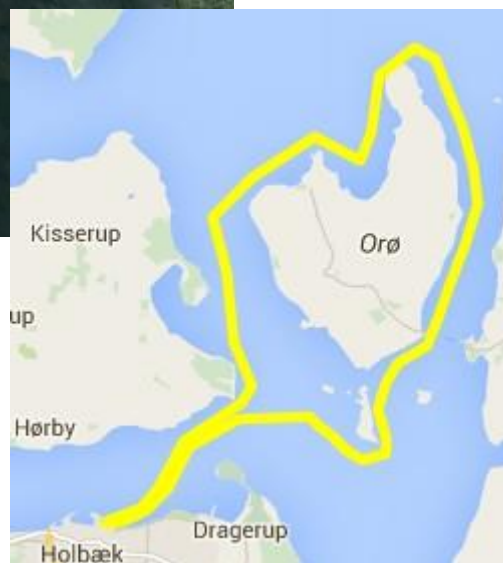

12 km.

Eskildsø-Bolund- Lilleø-Blak

15 km.

Start fra Jyllinge Sejlklub

Værebros kanoklub

Start fra Jyllinge Sejlklub

15 km.

Køholm

Lilleø-Gershøj-Eskilsø

23 km.

Start fra Jyllinge Sejlklub

Roskilde havn

Start fra Jyllinge Sejlklub

24 km.

Kattinge Vig

Start fra Jyllinge Sejlklub

25 km.

JYLLINGE SEJLKlub

INSPIRATION TIL ANDRE ROVANDE

Veddelev-Kattinge Vig

Start fra Veddelev havn

8 km.

Nekselø

Start fra Havnsø havn

12 km.

Holbæk-Orø

32 km.

Start fra Holbæk Kajak Klub, Finsings Pl. 3, Holbæk

Amager rundt

44 km.

Start eventuelt fra Amager Strandpark