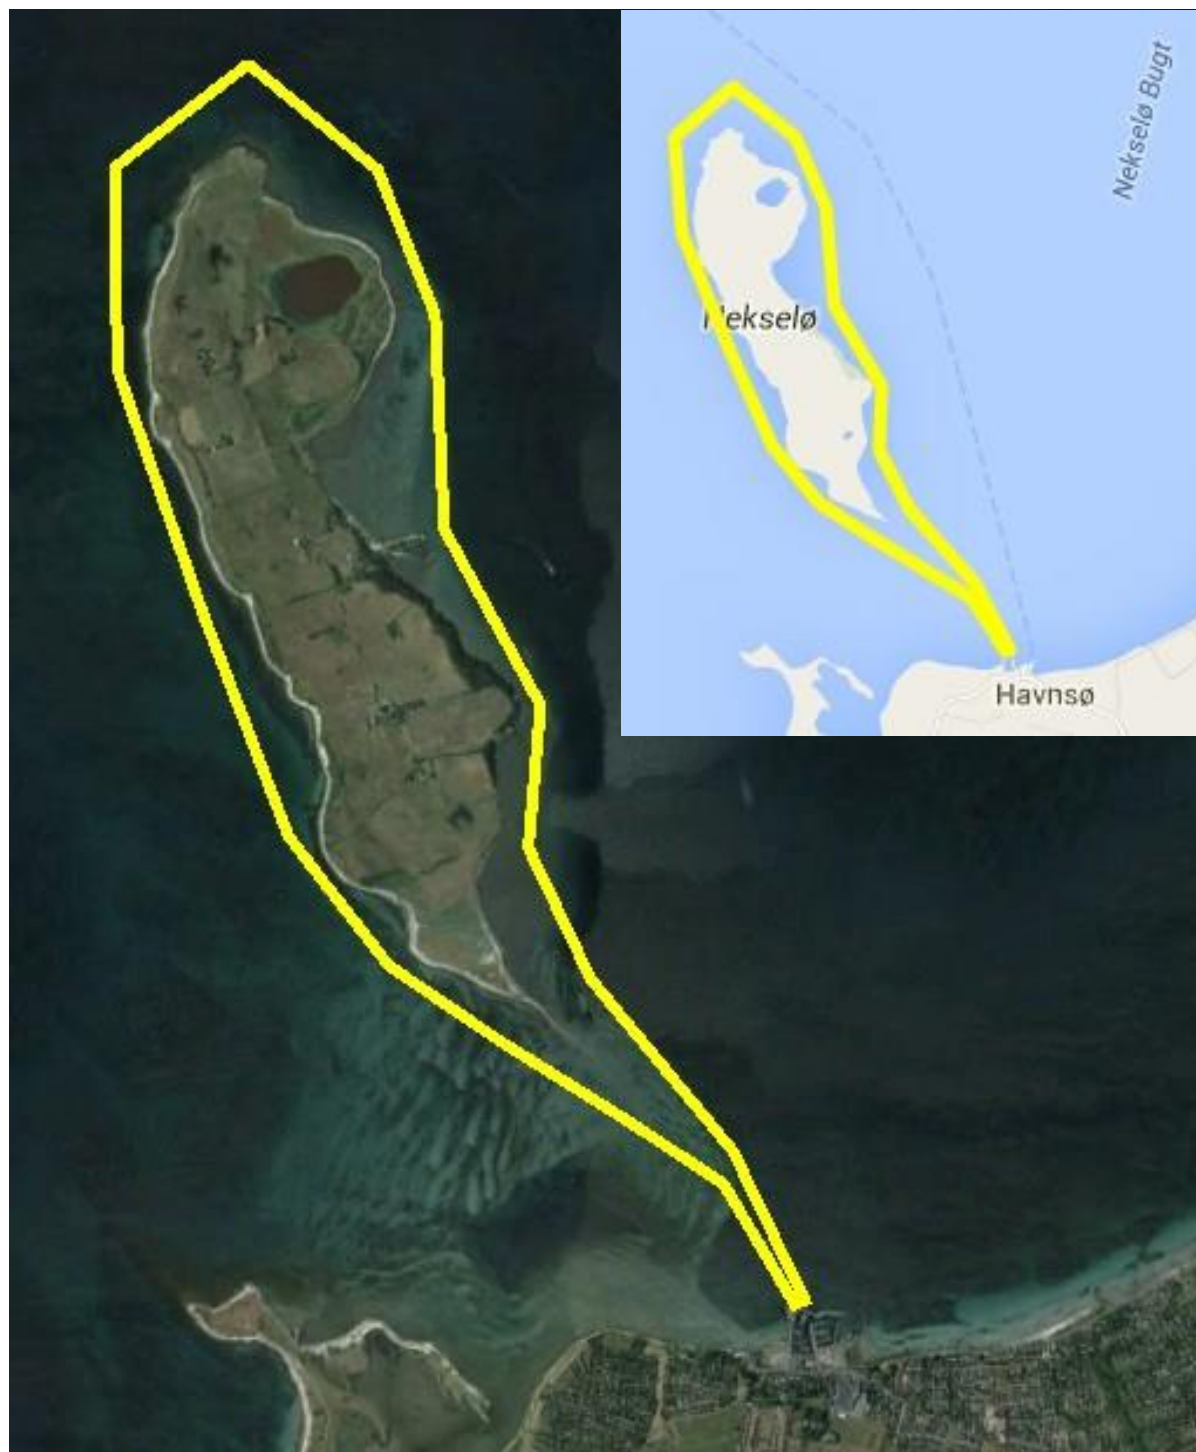

Start fra Jyllinge Sejlklub

6 km.

Saltvadparken

Start fra Jyllinge Sejlklub

7 km.

Østskov-Lilleø

Start fra Jyllinge Sejlklub

8 km.

Lilleø-Gershøj-Eskilsø

23 km.

Start fra Jyllinge Sejlklub

Roskilde havn

Start fra Jyllinge Sejlklub

24 km.

Kattinge Vig

Start fra Jyllinge Sejlklub

25 km.

JYLLINGE SEJLKlub

INSPIRATION TIL ANDRE ROVANDE

Veddelev-Kattinge Vig

Start fra Veddelev havn

8 km.

Nekselø

Start fra Havnsø havn

12 km.

Holbæk-Orø

32 km.

Start fra Holbæk Kajak Klub, Finsings Pl. 3, Holbæk

Amager rundt

44 km.

Start eventuelt fra Amager Strandpark