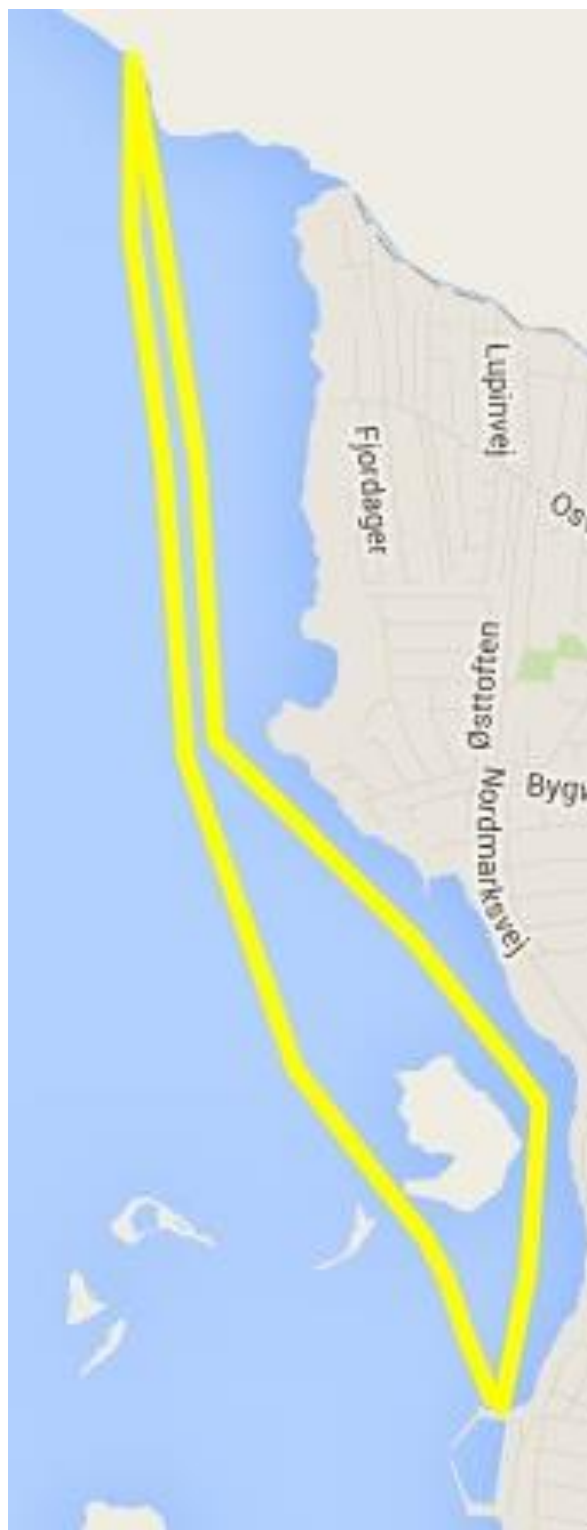

JYLLINGE SEJLKLUB

KAJAK TURMAPPE

2016

ROOMRÅDE FOR DELVIS FRIGIVET ROERE

Lilleø

Start fra Jyllinge Sejlklub

3 km.

Lilleø-Østby

Start fra Jyllinge Sejlklub

6 km.

Saltvadparken

Start fra Jyllinge Sejlklub

7 km.

Østskov-Lilleø

Start fra Jyllinge Sejlklub

8 km.

Svaleklint-Lilleø

Start fra Jyllinge Sejlklub

9 km.

Bolund

10 km.

Start fra Jyllinge Sejlklub

Eskildsø-Lilleø-Blak

Start fra Jyllinge Sejlklub

12 km.

Eskildsø-Bolund- Lilleø-Blak

15 km.

Start fra Jyllinge Sejlklub

Værebros kanoklub

Start fra Jyllinge Sejlklub

15 km.

Køholm