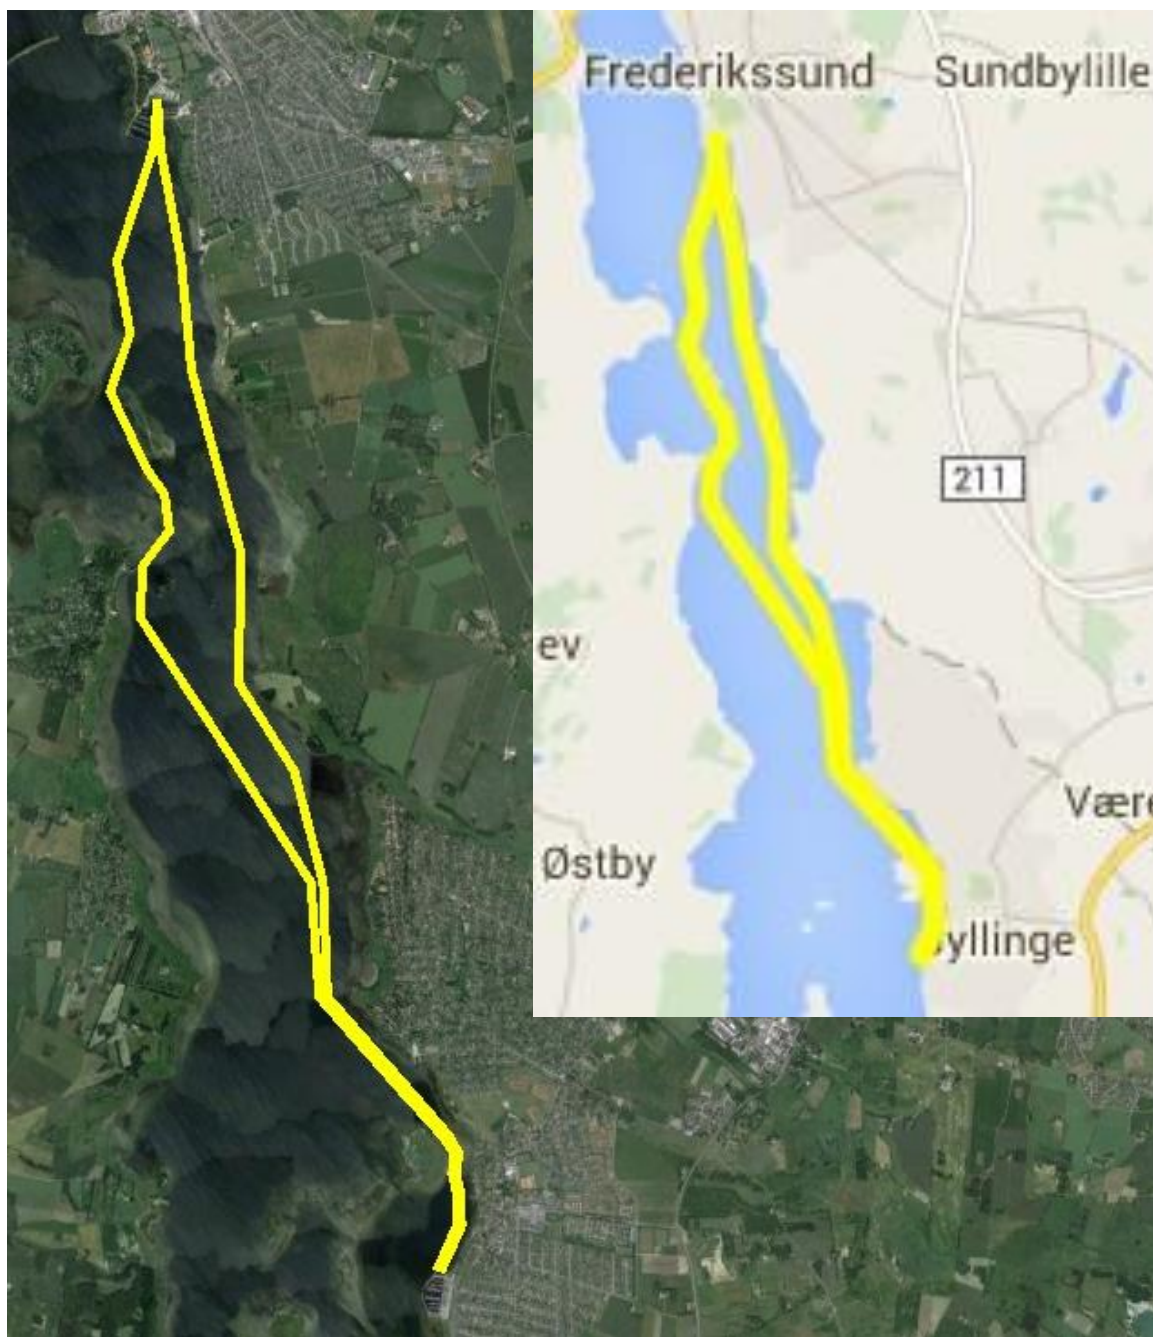

12 km.

Eskildsø-Bolund- Lilleø-Blak

15 km.

Start fra Jyllinge Sejlklub

Værebros kanoklub

Start fra Jyllinge Sejlklub

15 km.

Køholm

Start fra Jyllinge Sejlklub

15 km.

Frederikssundshavn- Køhlholm-Hyldeholm

20 km.

Start fra Jyllinge Sejlklub

MølleKrogen

Start fra Jyllinge Sejlklub

21 km.

Lilleø-Gershøj-Eskilsø

23 km.

Start fra Jyllinge Sejlklub

Roskilde havn

Start fra Jyllinge Sejlklub

24 km.

Kattinge Vig

Start fra Jyllinge Sejlklub