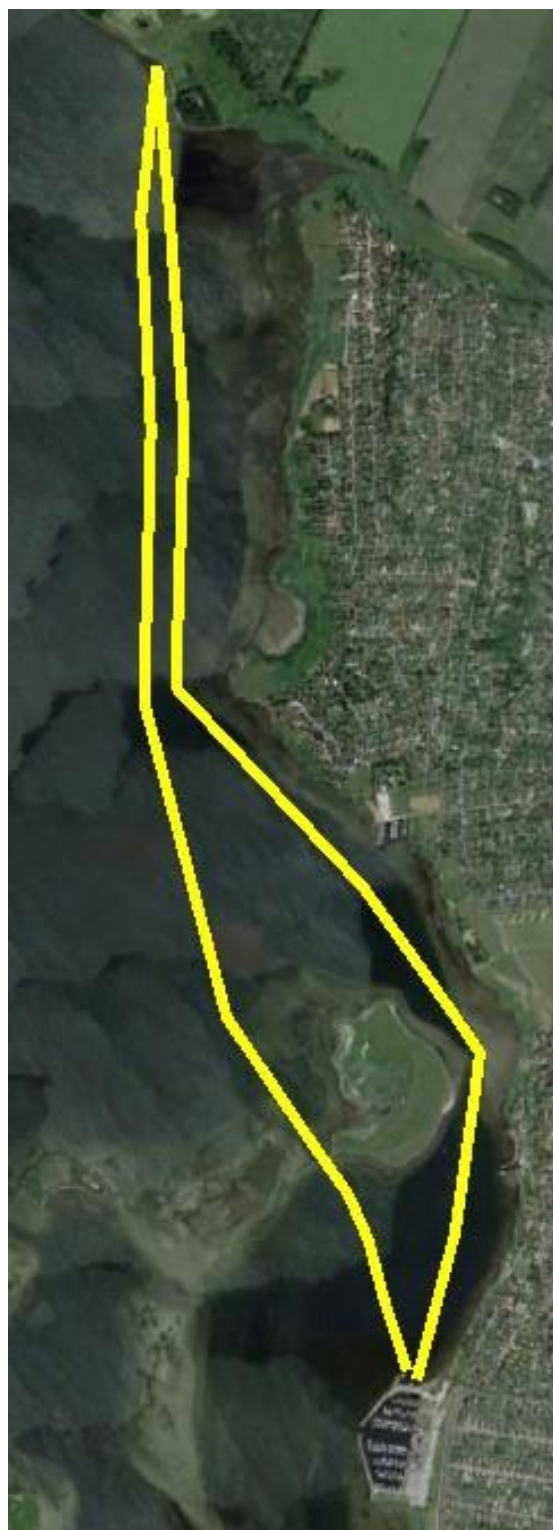

JYLLINGE SEJLKLUB

KAJAK TURMAPPE

2016

ROOMRÅDE FOR DELVIS FRIGIVET ROERE

Lilleø

Start fra Jyllinge Sejlklub

3 km.

Lilleø-Østby

Start fra Jyllinge Sejlklub

6 km.

Saltvadparken

Start fra Jyllinge Sejlklub

7 km.

Østskov-Lilleø

Start fra Jyllinge Sejlklub

8 km.

Svaleklint-Lilleø

Start fra Jyllinge Sejlklub

9 km.

Bolund

10 km.

Start fra Jyllinge Sejlklub

Eskildsø-Lilleø-Blak

Start fra Jyllinge Sejlklub

12 km.

Eskildsø-Bolund- Lilleø-Blak

15 km.

Start fra Jyllinge Sejlklub

Værebros kanoklub

Start fra Jyllinge Sejlklub

15 km.

Køholm