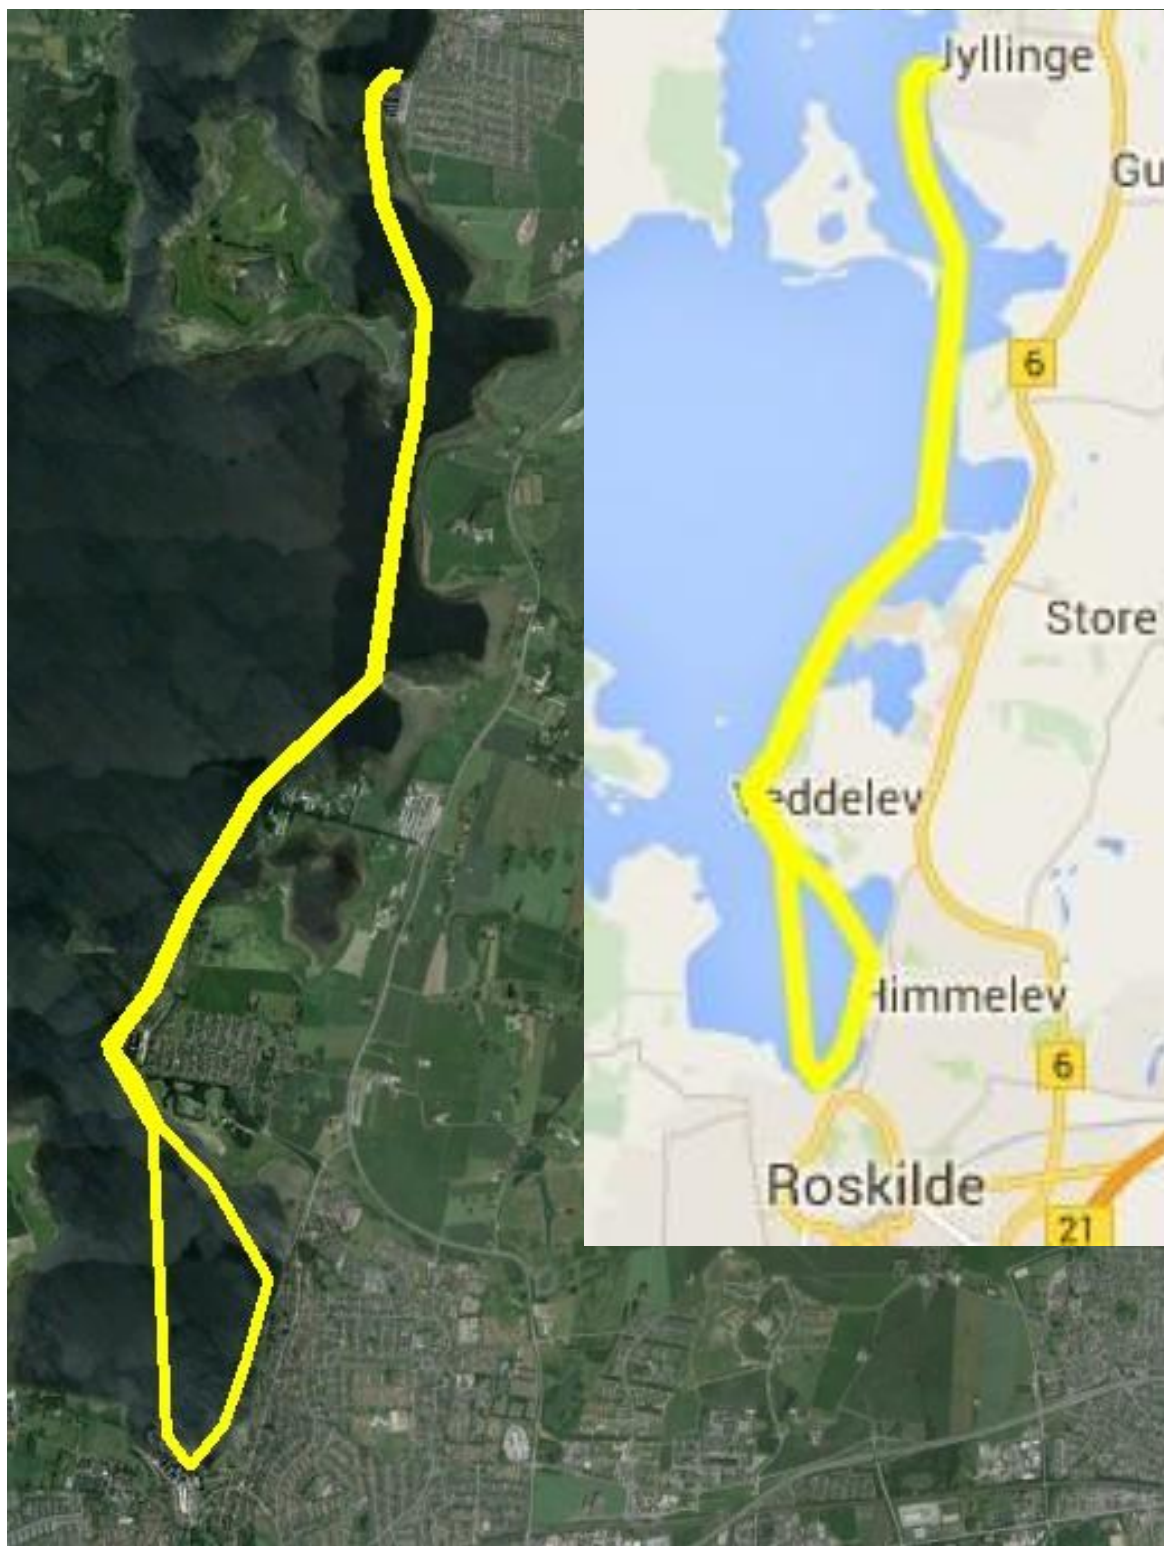

Lilleø-Gershøj-Eskilsø

23 km.

Start fra Jyllinge Sejlklub

Roskilde havn

Start fra Jyllinge Sejlklub

24 km.

Kattinge Vig

Start fra Jyllinge Sejlklub

25 km.

JYLLINGE SEJLKlub

INSPIRATION TIL ANDRE ROVANDE

Veddelev-Kattinge Vig

Start fra Veddelev havn

8 km.

Nekselø

Start fra Havnsø havn