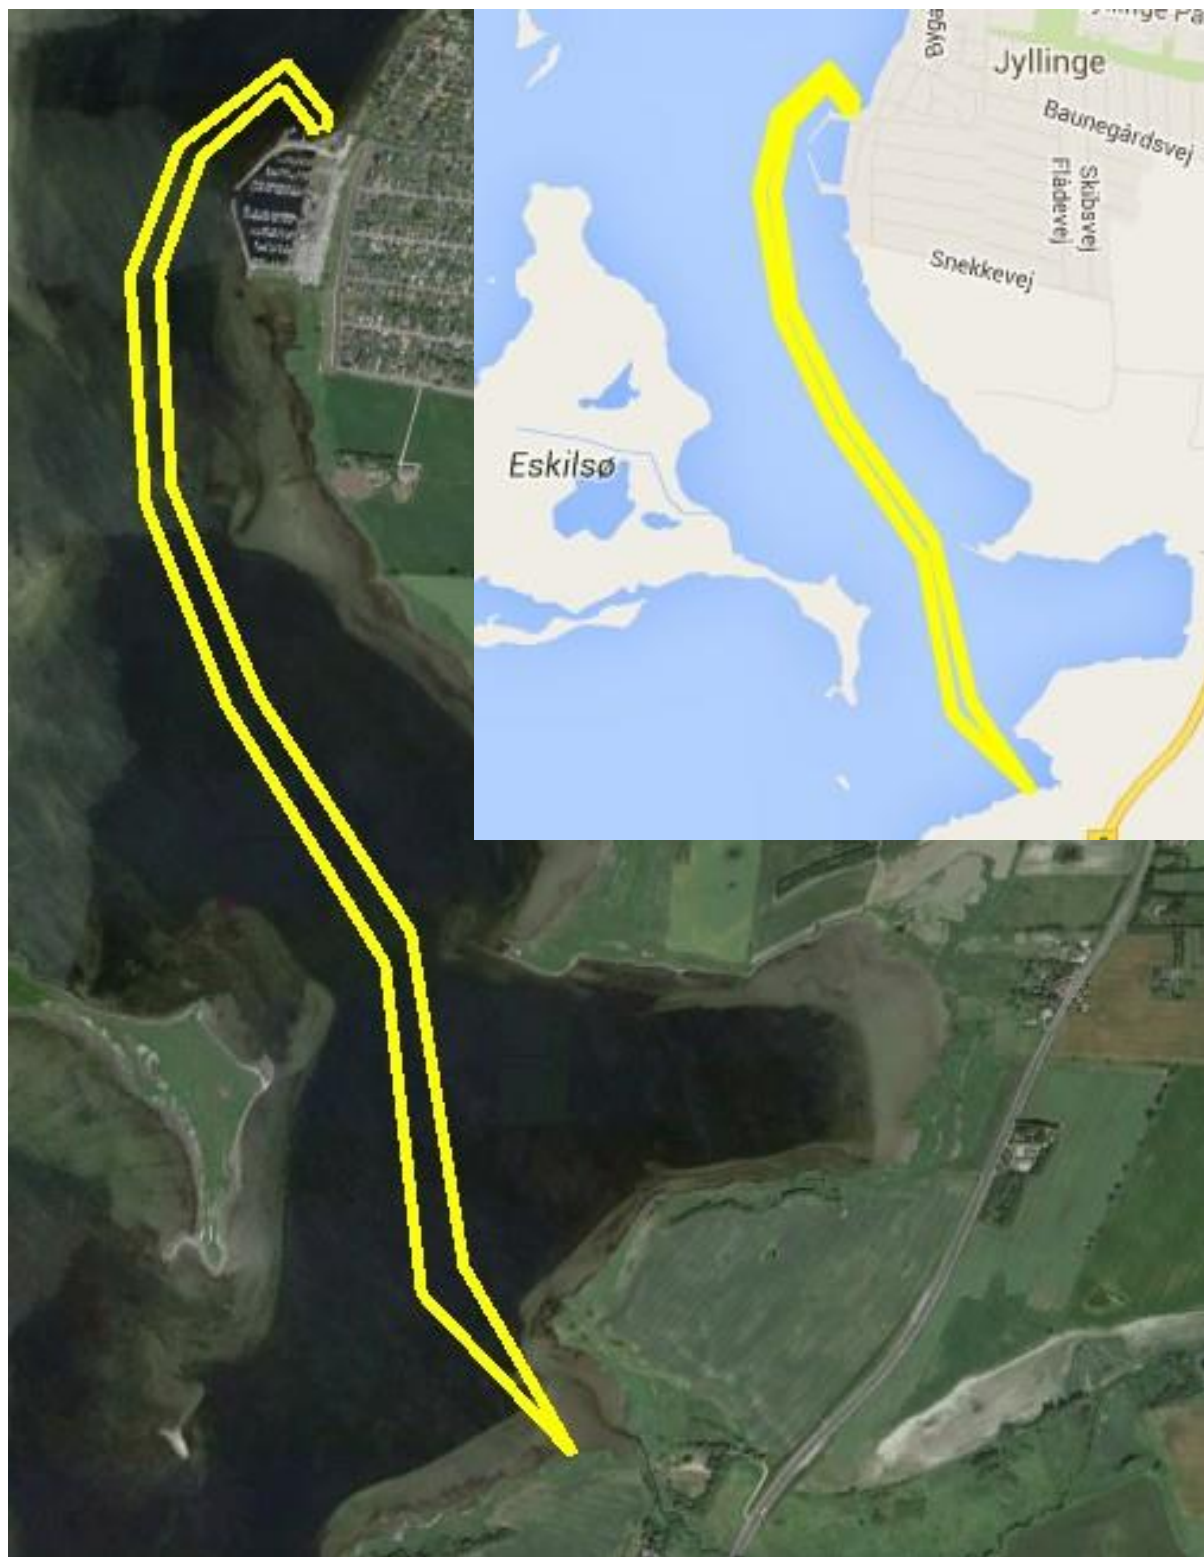

JYLLINGE SEJLKLUB

KAJAK TURMAPPE

2016

ROOMRÅDE FOR DELVIS FRIGIVET ROERE

Lilleø

Start fra Jyllinge Sejlklub

3 km.

Lilleø-Østby

Start fra Jyllinge Sejlklub

6 km.

Saltvadparken

Start fra Jyllinge Sejlklub

7 km.

Østskov-Lilleø

Start fra Jyllinge Sejlklub

8 km.

Svaleklint-Lilleø

Start fra Jyllinge Sejlklub

9 km.

Bolund

10 km.

Start fra Jyllinge Sejlklub

Eskildsø-Lilleø-Blak

Start fra Jyllinge Sejlklub